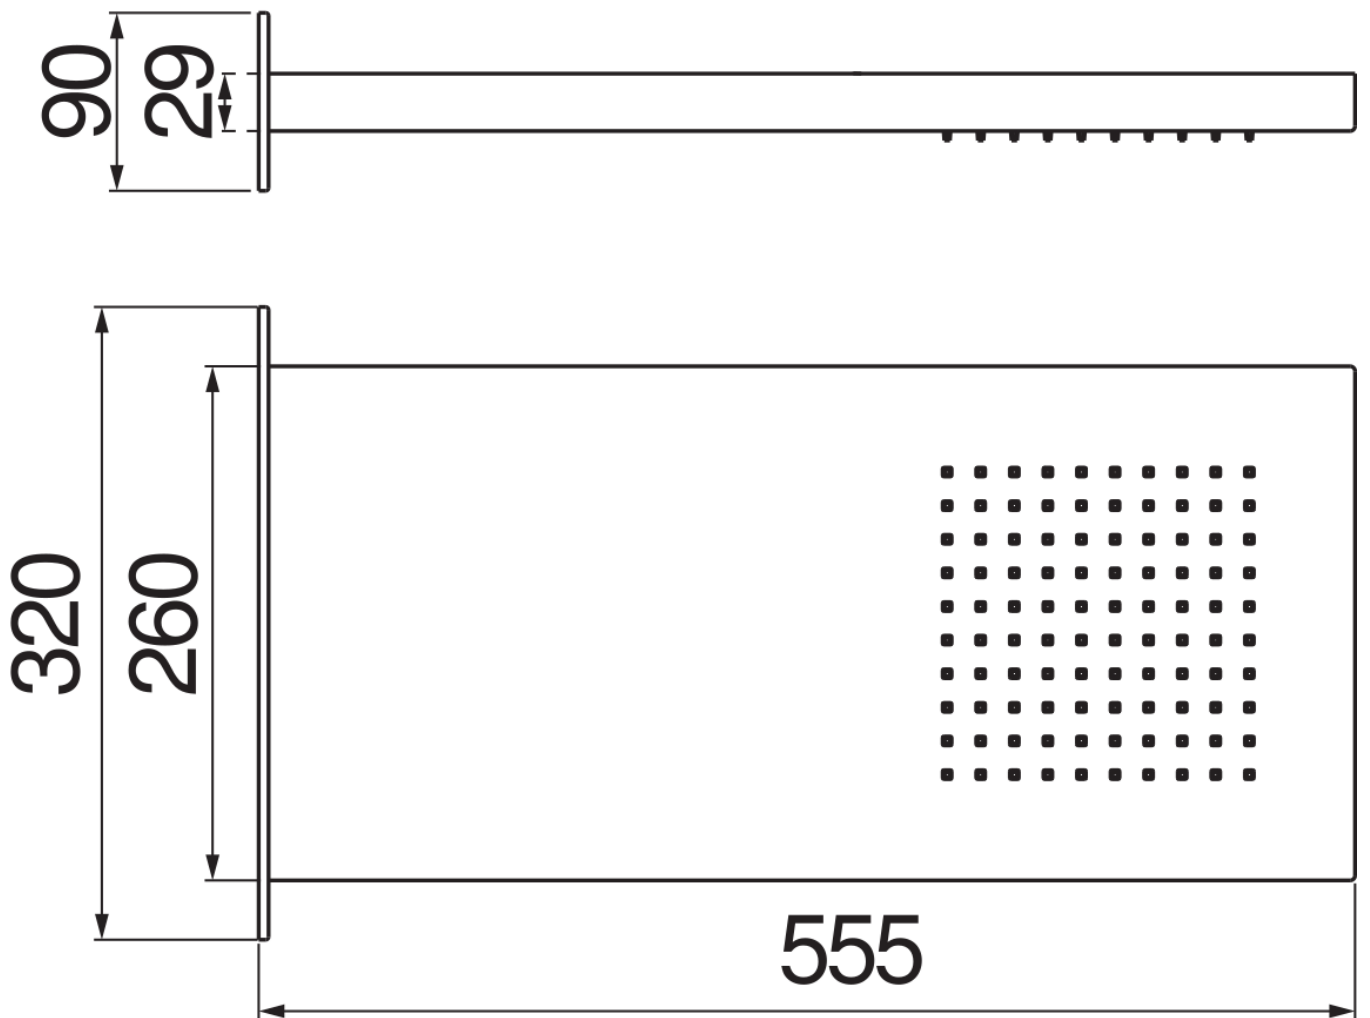

SPECIFICHE

Soffione a parete

Chrome

Dimensione 555 x 260 mm

Getto pioggia

Imballo: 60 x 38 x 11 cm / 0,02508 m<sup>3</sup> / 7,1 kg

DIAGRAMMA DI PORTATA: ACQUA CALDA/FREDDA

— Getto pioggia