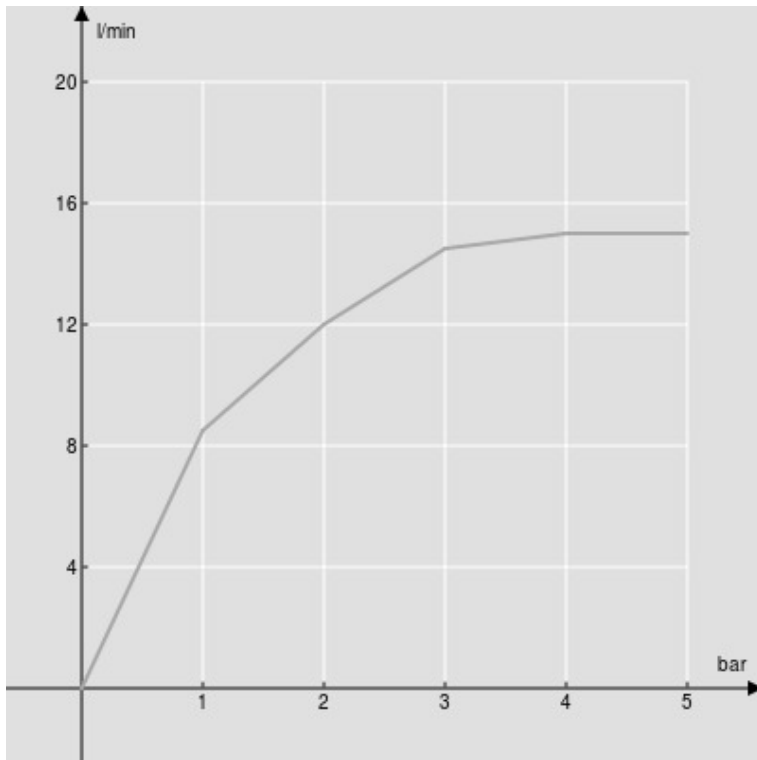

SPECIFICHE

Soffione a parete

Chrome

Dimensione 555 x 260 mm

Getto pioggia

Imballo: 60 x 38 x 11 cm / 0,02508 m<sup>3</sup> / 7,1 kg

DIAGRAMMA DI PORTATA: ACQUA CALDA/FREDDA

— Getto pioggia